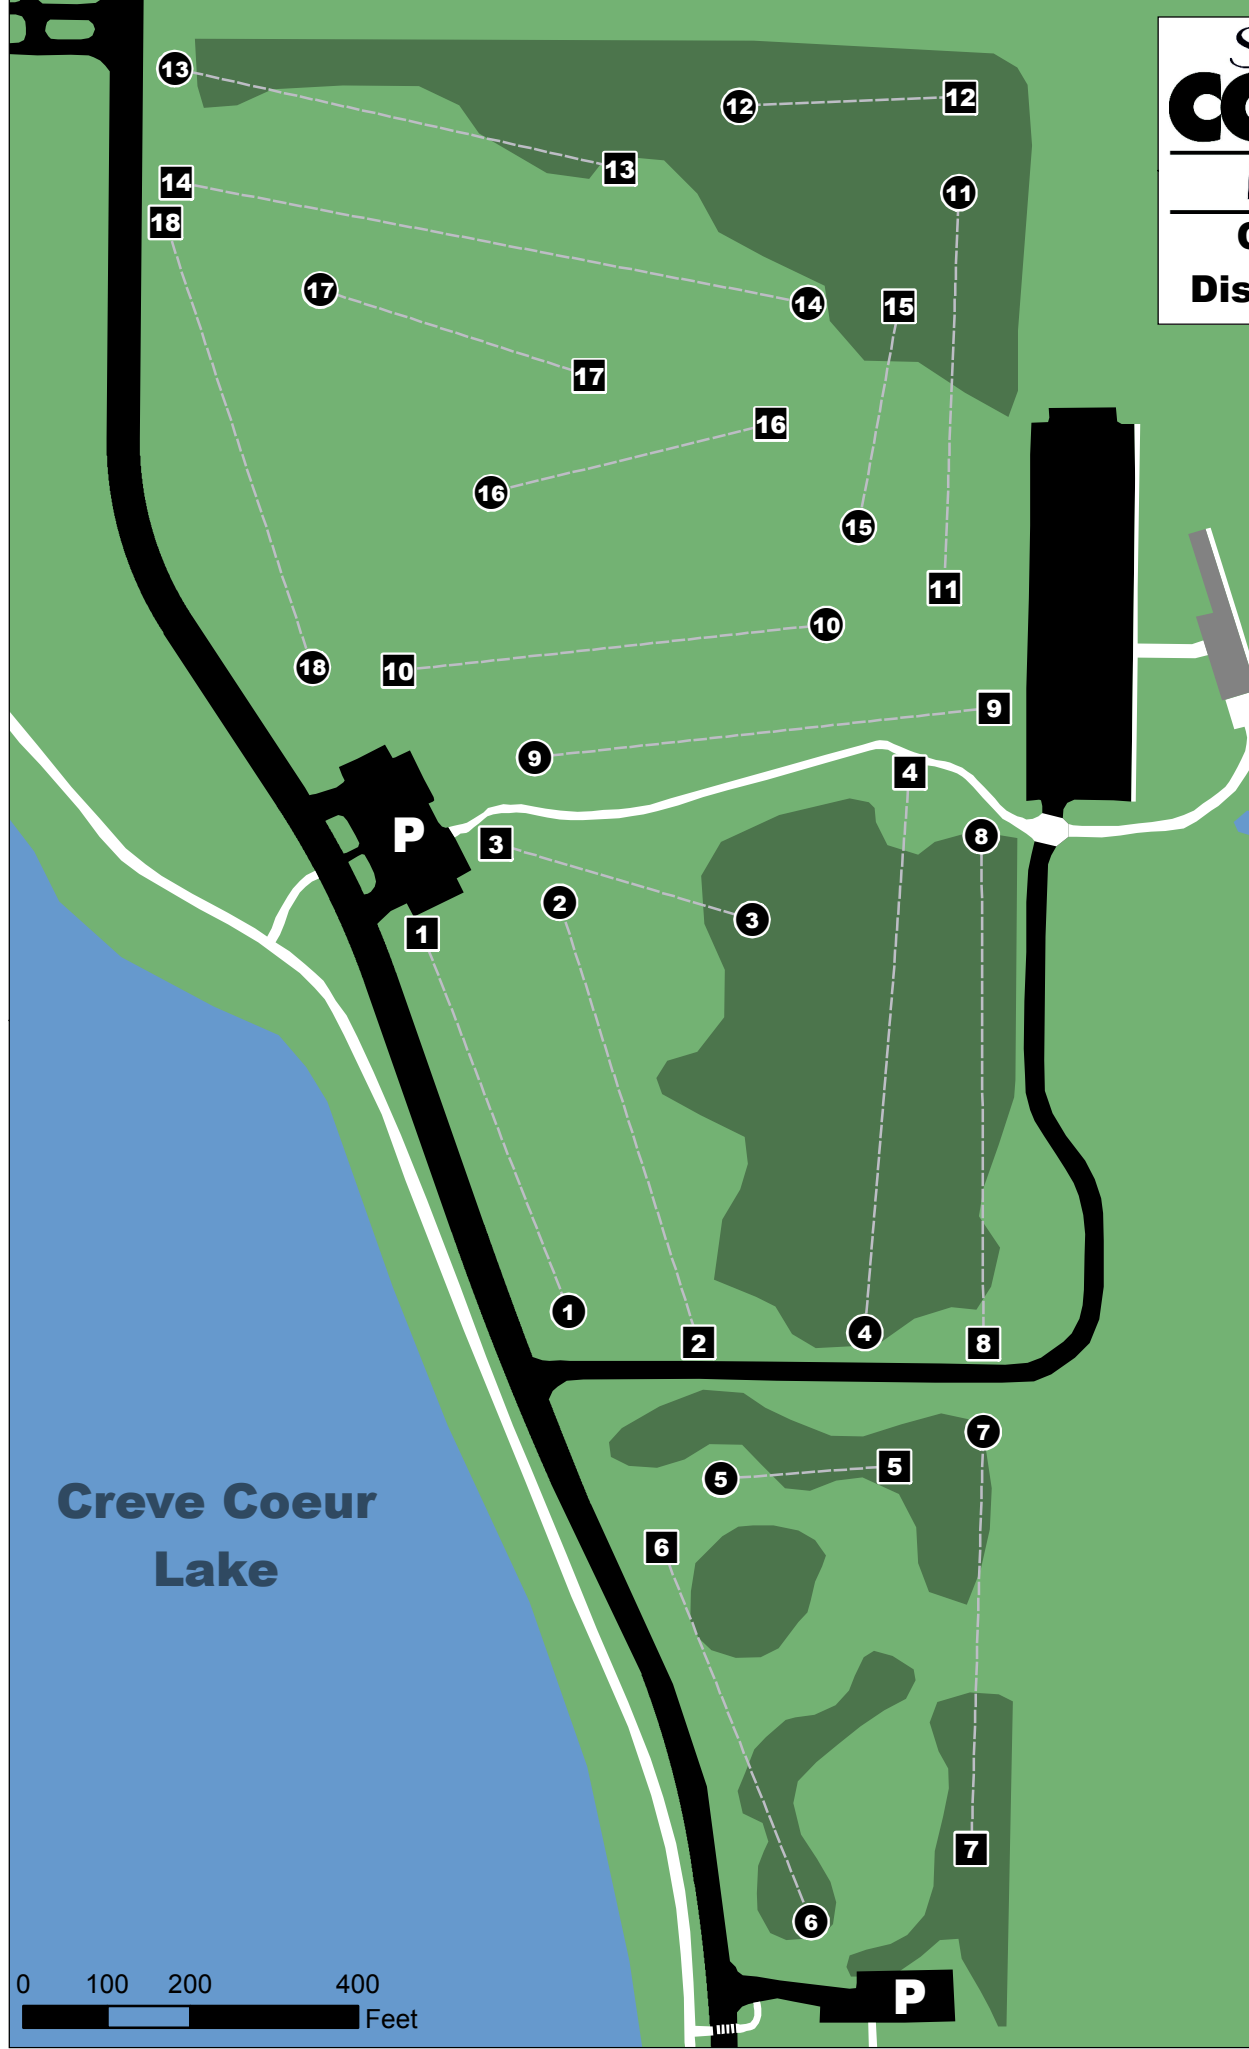

Saint Louis
COUNTY
PARKS
Creve Coeur
Disc Golf Course

Hole
 Distance (ft.)

1	470	510	535
2	569	640	646
3	335	357	404
4	801	821	855
5	195	307	344
6	538	605	638
7	504	540	553
8	542	569	630
9	667	693	725
10	532	615	651
11	469	522	561
12	401	425	456
13	457	511	551
14	801	888	935
15	196	222	231
16	280	360	420
17	337	360	420
18	630	660	669

- 1** Disc Golf Hole
- 1** Disc Golf Tee Box

0 100 200 400
 Feet