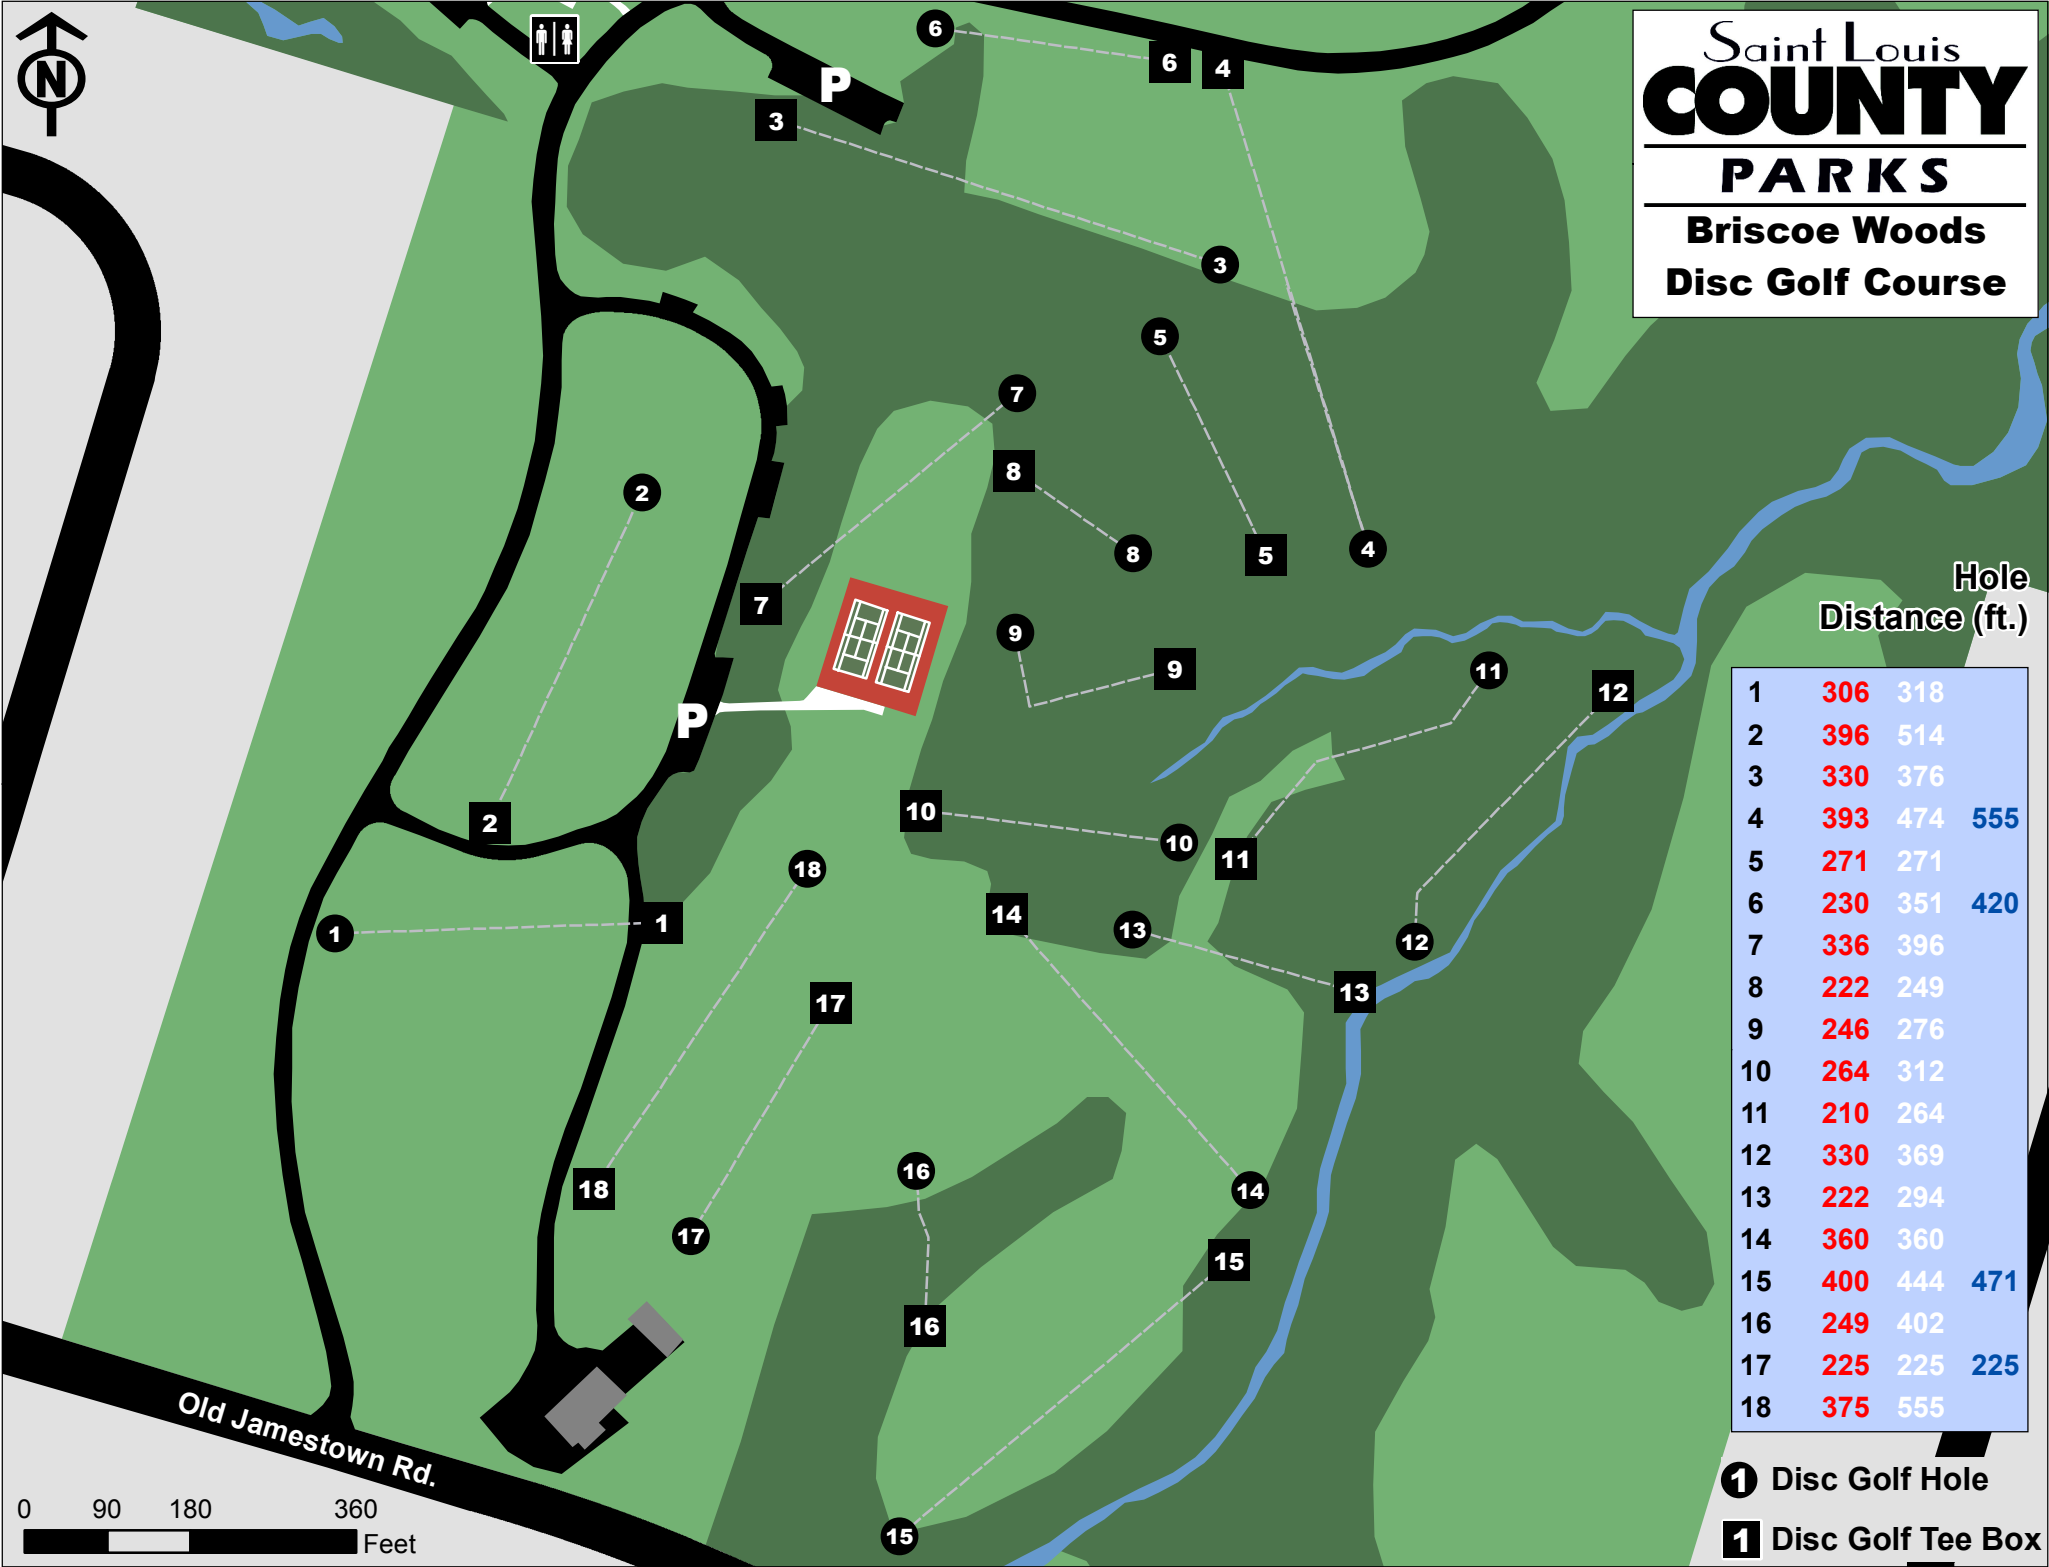

Saint Louis COUNTY

PARKS

Briscoe Woods Disc Golf Course

Hole Distance (ft.)

1	306	318	
2	396	514	
3	330	376	
4	393	474	555
5	271	271	
6	230	351	420
7	336	396	
8	222	249	
9	246	276	
10	264	312	
11	210	264	
12	330	369	
13	222	294	
14	360	360	
15	400	444	471
16	249	402	
17	225	225	225
18	375	555	

① Disc Golf Hole

1 Disc Golf Tee Box