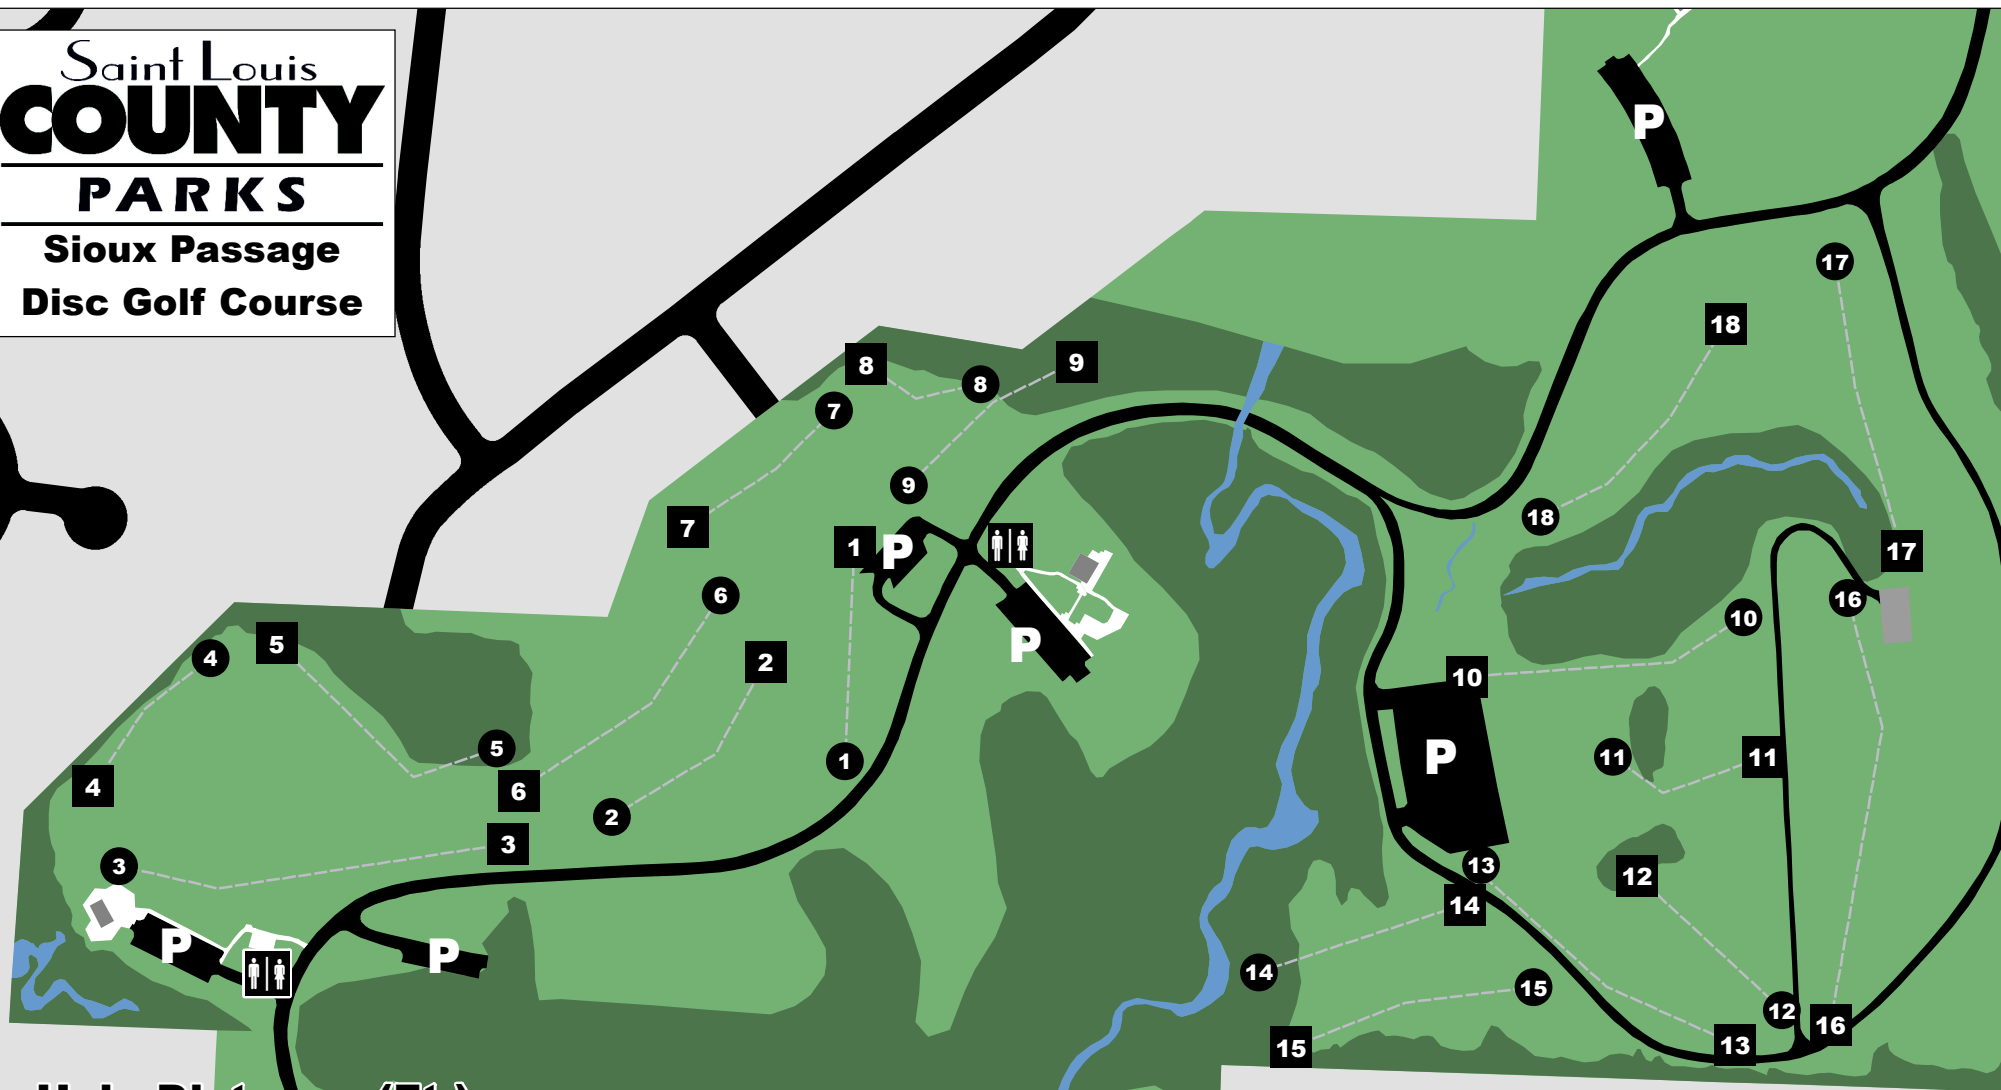

Saint Louis
COUNTY
PARKS

**Sioux Passage
Disc Golf Course**

Hole Distance (Ft.)

1	309	370	396	10	319	376	485
2	330	402	476	11	275	400	493
3	505	636	625	12	315	315	420
4	440	498	520	13	425	570	548
5	275	405	465	14	295	520	560
6	348	480	700	15	307	340	666
7	248	310	320	16	600	701	813
8	260	293	260	17	420	547	561
9	325	381	460	18	470	615	788

1 Disc Golf Hole

1 Disc Golf Tee Box